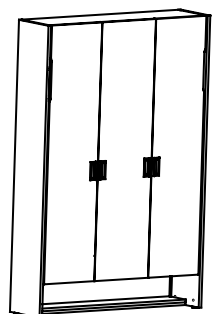

L. 137,5

120 x 195 x h. max. 20 cm