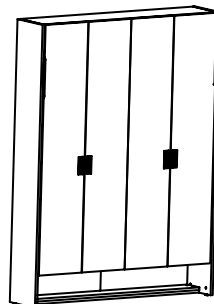

modularità in profondità e altezza

caratteristiche

Struttura: in nobilitato materico, legno o colours, sp. 2,2 cm. con piedini regolabili in altezza.
 Meccanismo di apertura / chiusura letto tramite pistoni a gas.
 Reti: telaio in tubolare di ferro verniciato sez. 5 x 2,5 cm.
 doghe in multistrato fissate al telaio con guarnizioni in nylon anticigolio e provviste di cinghie blocca materasso.

optional

Sopralzo: fissato sopra i trasformabili mediante perni di unione per raggiungere l'altezza 258,2 cm.
 Testata tessile applicata per prof. 42,6 cm.

montaggio e sicurezza

I modelli sono forniti smontati e sono correlati da istruzioni di montaggio. E' obbligatorio il loro ancoraggio al muro mediante apposita ferramenta. Attenzione: la scelta ed il reperimento dei tasselli per il fissaggio a muro (obbligatorio) è a completa cura e responsabilità dell'installatore. Tali elementi non sono contenuti all'interno del collo ferramenta. Portata massima del letto Kg. 200.

modularità in larghezza

Dimensione letto:
L. 177,5

Dimensione materasso:
160 x 195 x h. max. 20 cm

L. 157,5

140 x 195 x h. max. 20 cm

L. 137,5

120 x 195 x h. max. 20 cm

L. 104,5

maniglia a incasso in alluminio

L2 dimensioni: l. 14,5 x h. 4,5 cm

L1 dimensioni: l. 4 x h. 4 cm

finiture: silver - piombo - bianco - champagne

maniglia esterna in alluminio

L12 dimensioni: l. 34 x h. 2 cm