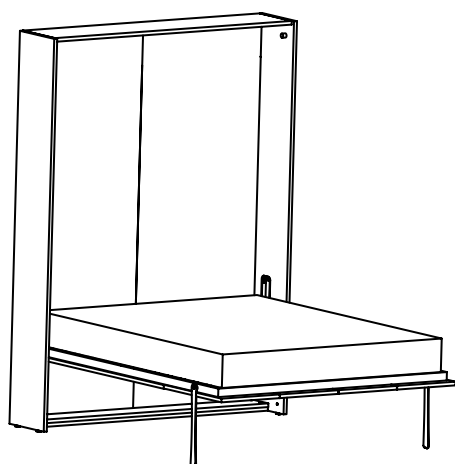

modularità in profondità e altezza

caratteristiche

Struttura: in nobilitato materico, legno o colours, sp. 2,2 cm. con piedini regolabili in altezza.
 Meccanismo di apertura / chiusura letto tramite pistoni a gas.
 Reti: telaio in tubolare di ferro verniciato sez. 5 x 2,5 cm.
 doghe in multistrato fissate al telaio con guarnizioni in nylon anticigolio e provviste di cinghie blocca materasso.

optional

Sopralzo: fissato sopra i trasformabili mediante perni di unione per raggiungere l'altezza 258,2 cm.
 Testata tessile applicata per prof. 42,6 cm.

montaggio e sicurezza

I modelli sono forniti smontati e sono correlati da istruzioni di montaggio. E' obbligatorio il loro ancoraggio al muro mediante apposita ferramenta. Attenzione: la scelta ed il reperimento dei tasselli per il fissaggio a muro (obbligatorio) è a completa cura e responsabilità dell'installatore. Tali elementi non sono contenuti all'interno del collo ferramenta. Portata massima del letto Kg. 200.

modularità in larghezza

Dimensione letto:
L. 177,5

Dimensione materasso:
160 x 195 x h. max. 20 cm

L. 157,5

140 x 195 x h. max. 20 cm

L. 137,5

120 x 195 x h. max. 20 cm

L. 104,5

maniglia a incasso in alluminio

L2 dimensioni: l. 14,5 x h. 4,5 cm

L1 dimensioni: l. 4 x h. 4 cm

finiture: silver - piombo - bianco - champagne

maniglia esterna in alluminio

L12 dimensioni: l. 34 x h. 2 cm