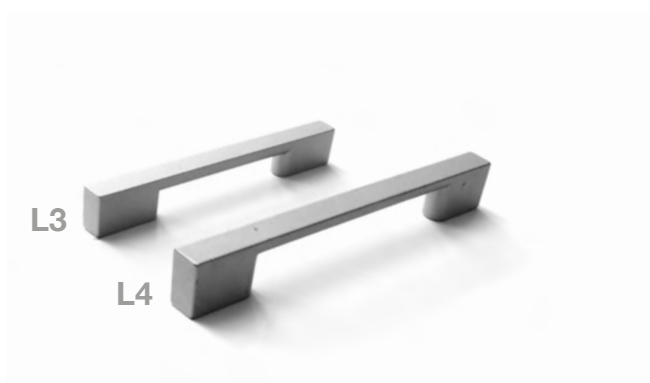

maniglia a incasso in alluminio

L2 dimensioni: l. 14,5 x h. 4,5 cm

L1 dimensioni: l. 4 x h. 4 cm

finiture: silver - piombo - bianco - champagne

maniglia esterna in alluminio

L12 dimensioni: l. 34 x h. 2 cm

L11 dimensioni: l. 11,6 x h. 2 cm

finiture: silver - piombo - bianco - champagne

maniglia esterna in alluminio

L3 dimensioni: l. 10,5 x h. 1,7 cm

L4 dimensioni: l. 13,7 x h. 2,2 cm

finiture: silver - brun

maniglia esterna in alluminio

L7 dimensioni: l. 34 x h. 1,5 cm

L6 dimensioni: l. 11,6 x h. 1,5 cm

finiture: silver - bianco - brun