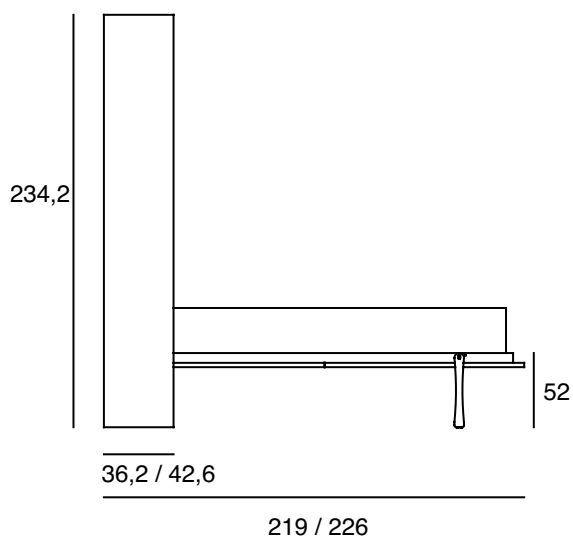

modularità in profondità e altezza

caratteristiche

Struttura: in nobilitato materico, legno o colours, sp. 2,2 cm. con piedini regolabili in altezza.
Meccanismo di apertura / chiusura letto tramite pistoni a gas.
Reti: telaio in tubolare di ferro verniciato sez. 5 x 2,5 cm.
doghe in multistrato fissate al telaio con guarnizioni in nylon anticigolio e provviste di cinghie blocca materasso.

optional

Sopralzo: fissato sopra i trasformabili mediante perni di unione per raggiungere l'altezza 258,2 cm.
Testata tessile applicata per prof. 42,6 cm.

montaggio e sicurezza

I modelli sono forniti smontati e sono correlati da istruzioni di montaggio. E' obbligatorio il loro ancoraggio al muro mediante apposita ferramenta. Attenzione: la scelta ed il reperimento dei tasselli per il fissaggio a muro (obbligatorio) è a completa cura e responsabilità dell'installatore. Tali elementi non sono contenuti all'interno del collo ferramenta. Portata massima del letto Kg. 200.