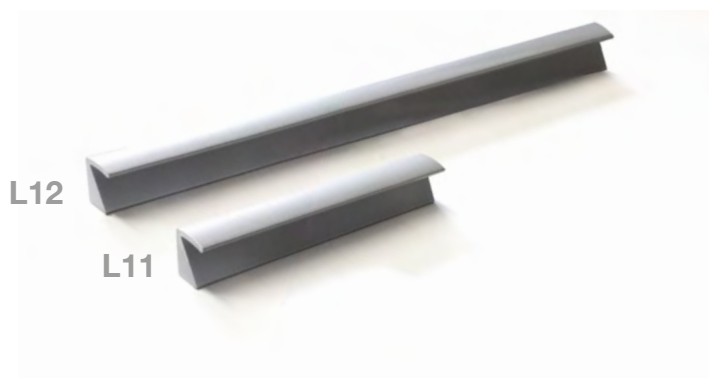

modularità in profondità e altezza

caratteristiche

Struttura: in nobilitato materico, legno o colours, sp. 2,2 cm. con piedini regolabili in altezza.
 Meccanismo di apertura / chiusura letto tramite pistoni a gas.
 Reti: telaio in tubolare di ferro verniciato sez. 5 x 2,5 cm.
 doghe in multistrato fissate al telaio con guarnizioni in nylon anticigolio e provviste di cinghie blocca materasso.

maniglia a incasso in alluminio

L2 dimensioni: l. 14,5 x h. 4,5 cm

L1 dimensioni: l. 4 x h. 4 cm

finiture: silver - piombo - bianco - champagne

maniglia esterna in alluminio

L12 dimensioni: l. 34 x h. 2 cm

L11 dimensioni: l. 11,6 x h. 2 cm

finiture: silver - piombo - bianco - champagne

maniglia esterna in alluminio

L3 dimensioni: l. 10,5 x h. 1,7 cm

L4 dimensioni: l. 13,7 x h. 2,2 cm

finiture: silver - brun

maniglia esterna in alluminio