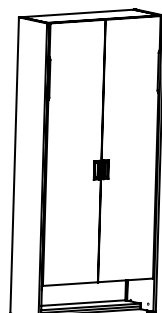

modularità in larghezza

Dimensione letto:
L. 177,5

Dimensione materasso:
160 x 195 x h. max. 20 cm

L. 157,5

140 x 195 x h. max. 20 cm

L. 137,5

120 x 195 x h. max. 20 cm

L. 104,5

85 x 195 x h. max. 20 cm

finiture maniglie

bianco
F00

silver
F03

brun
F01

piombo
F04

champagne
F05

modelli maniglie

maniglia a incasso in alluminio

L2 dimensioni: l. 14,5 x h. 4,5 cm

L1 dimensioni: l. 4 x h. 4 cm

finiture: silver - piombo - bianco - champagne

maniglia esterna in alluminio

L12 dimensioni: l. 34 x h. 2 cm

L11 dimensioni: l. 11,6 x h. 2 cm

finiture: silver - piombo - bianco - champagne

maniglia esterna in alluminio

L3 dimensioni: l. 10,5 x h. 1,7 cm

L4 dimensioni: l. 13,7 x h. 2,2 cm

finiture: silver - brun

maniglia esterna in alluminio