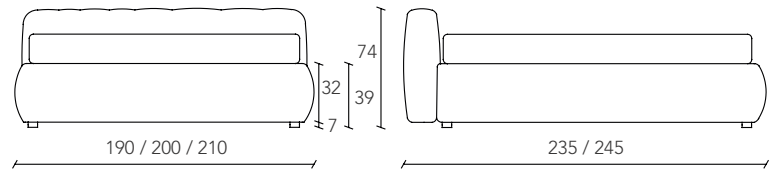

nuvola

Nuvola, un letto dal design e dalle morbide curve per una giovane proposta. La consueta cura artigianale di ogni piccolo dettaglio mette in risalto le qualità estetiche del contenitore letto matrimoniale.

dimensioni

prezzi

codice	dim. materasso (largh. x lungh. cm)	dim. letto (largh. x lungh. cm)	finiture
LN03 LN04	160 x 190 160 x 200	190 x 235 190 x 245	tessuto
LN05 LN06	170 x 190 170 x 200	200 x 235 200 x 245	tessuto
LN07 LN08	180 x 190 180 x 200	210 x 235 210 x 245	tessuto

testata

Scatolato in agglomerato di legno sp. 1,8 cm, fissaggio tramite baionette su angolari in massello.

Imbottitura in poliuretano espanso densità 30 kg/mc con resinato 150 gr accoppiato con vellutino sp. 0,3 cm.

Vano utile interno contenitore h. 19 cm.

optional

codice	descrizione
KDL	doppio sollevamento
KDE	apertura motorizzata contenitore
SPD	set 4 piedi legno H. max 10 cm in finitura faggio naturale, laccato bianco, argilla o terra. Specificare nell'ordine altezza desiderata e finitura.
4RG12F	set 4 ruote piroettanti H. 12 cm dotate di freno Ø 7,5 cm. Finitura alluminio.