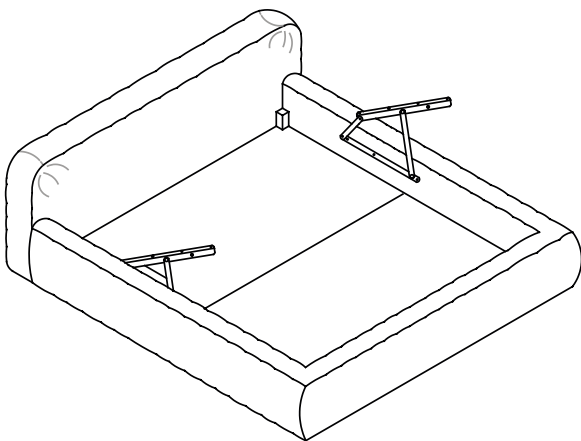

testata

Scatolato in agglomerato di legno sp. 1,8 cm, fissaggio tramite baionette su angolari in massello.

Imbottitura in poliuretano espanso densità 30 kg/mc con resinato 150 gr accoppiato con vellutino sp. 0,3 cm.

Rivestimento sfoderabile in tessuto o ecopelle da campionario.

contenitore

Pannello in agglomerato di legno sp. 1,9 cm con angolari in massello di faggio verniciato argilla ed innesto a baionetta per fissaggio struttura.

Imbottitura in poliuretano espanso densità 30 kg/mc con resinato 150 gr accoppiato con vellutino sp. 0,3 cm.

Rivestimento sfoderabile in tessuto o ecopelle da campionario.

Meccanismo per sollevamento rete realizzato in ferro verniciato a polvere movimentato tramite pistone a gas.

Vano utile interno contenitore h. 19 cm.

optional

codice	descrizione
KDL	doppio sollevamento
KDE	apertura motorizzata contenitore
SPD	set 4 piedi legno H. max 10 cm in finitura faggio naturale, laccato bianco, argilla o terra. Specificare nell'ordine altezza desiderata e finitura.
4RG12F	set 4 ruote piroettanti H. 12 cm dotate di freno Ø 7,5 cm. Finitura alluminio.