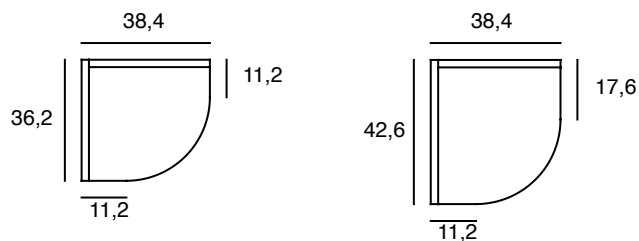

MODULARITA' LARGHEZZA

MODULARITA' PROFONDITA'

MODULARITA' ALTEZZE

MODULARITA' ALTEZZE TERMINALI

TERMINALI A GIORNO

MODULARITA' IN LARGHEZZA E PROFONDITA'

librerie bifacciali

MODULARITA' ALTEZZE

piombo
F04

champagne
F05

modelli maniglie

maniglia a incasso in alluminio

L2 dimensioni: l. 14,5 x h. 4,5 cm

L1 dimensioni: l. 4 x h. 4 cm

finiture: silver - piombo - bianco - champagne

maniglia esterna in alluminio

L12 dimensioni: l. 34 x h. 2 cm

L11 dimensioni: l. 11,6 x h. 2 cm

L10 dimensioni: l. 3,6 x h. 2 cm

finiture: silver - piombo - bianco - champagne

maniglia esterna in alluminio

L3 dimensioni: l. 10,5 x h. 1,7 cm

L4 dimensioni: l. 13,7 x h. 2,2 cm

finiture: silver - brun

maniglia esterna in alluminio

L7 dimensioni: l. 34 x h. 1,5 cm

L6 dimensioni: l. 11,6 x h. 1,5 cm

finiture: silver - bianco - brun