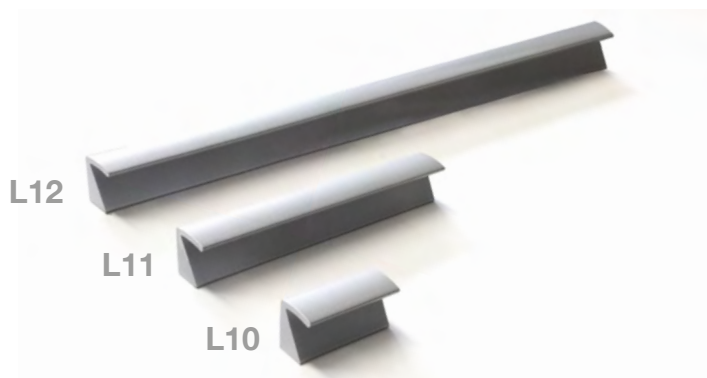

librerie pensili

MODULARITA' ALTEZZE

AGGANCIO CONTENITORI PENSILI

I contenitori sono predisposti con attaccaglia per il fissaggio a muro. L'attaccaglia è regolabile nelle tre direzioni, altezza, profondità e laterale.

piombo
F04

champagne
F05

modelli maniglie

maniglia a incasso in alluminio

L2 dimensioni: l. 14,5 x h. 4,5 cm

L1 dimensioni: l. 4 x h. 4 cm

finiture: silver - piombo - bianco - champagne

maniglia esterna in alluminio

L12 dimensioni: l. 34 x h. 2 cm

L11 dimensioni: l. 11,6 x h. 2 cm

L10 dimensioni: l. 3,6 x h. 2 cm

finiture: silver - piombo - bianco - champagne

maniglia esterna in alluminio

L3 dimensioni: l. 10,5 x h. 1,7 cm

L4 dimensioni: l. 13,7 x h. 2,2 cm

finiture: silver - brun

maniglia esterna in alluminio

L7 dimensioni: l. 34 x h. 1,5 cm

L6 dimensioni: l. 11,6 x h. 1,5 cm

finiture: silver - bianco - brun