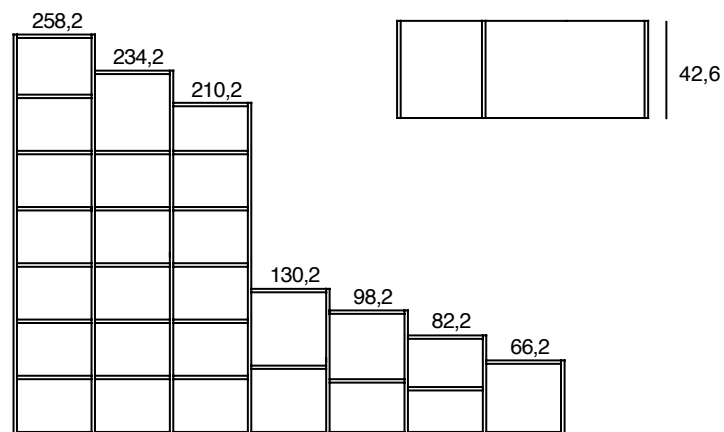

MODULARITA' LARGHEZZA

MODULARITA' PROFONDITA'

MODULARITA' ALTEZZE

MODULARITA' ALTEZZE TERMINALI

TERMINALI A GIORNO

MODULARITA' IN LARGHEZZA E PROFONDITA'

librerie bifacciali

MODULARITA' ALTEZZE

librerie pensili

MODULARITA' ALTEZZE

AGGANCIO CONTENITORI PENSILI

I contenitori sono predisposti con attaccaglia per il fissaggio a muro. L'attaccaglia è regolabile nelle tre direzioni, altezza, profondità e laterale.

L12 dimensioni: l. 34 x h. 2 cm

L11 dimensioni: l. 11,6 x h. 2 cm

L10 dimensioni: l. 3,6 x h. 2 cm

finiture: silver - piombo - bianco - champagne

maniglia esterna in alluminio

L3 dimensioni: l. 10,5 x h. 1,7 cm

L4 dimensioni: l. 13,7 x h. 2,2 cm

finiture: silver - brun

maniglia esterna in alluminio

L7 dimensioni: l. 34 x h. 1,5 cm

L6 dimensioni: l. 11,6 x h. 1,5 cm

finiture: silver - bianco - brun