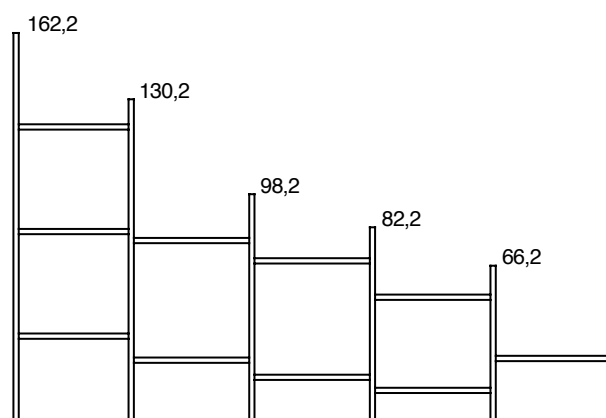

librerie pensili

MODULARITA' ALTEZZE