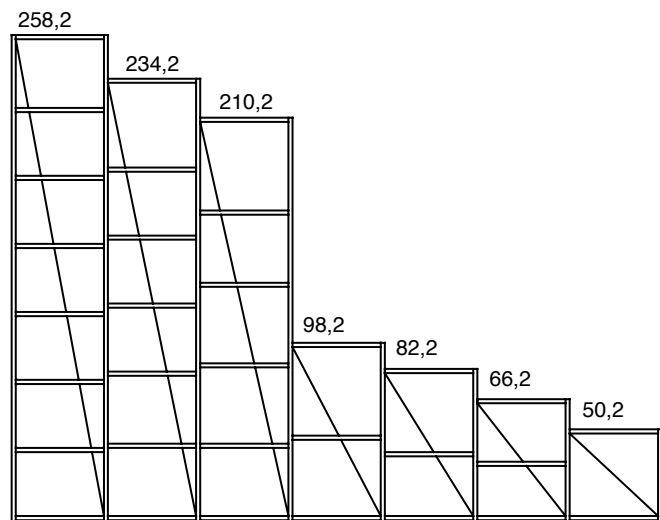

MODULARITA' LARGHEZZA

MODULARITA' PROFONDITA'

MODULARITA' ALTEZZE

MODULARITA' ALTEZZE TERMINALI

TERMINALI A GIORNO

MODULARITA' IN LARGHEZZA E PROFONDITA'

librerie bifacciali

MODULARITA' ALTEZZE

librerie pensili

MODULARITA' ALTEZZE

AGGANCIO CONTENITORI PENSILI

I contenitori sono predisposti con attaccaglia per il fissaggio a muro. L'attaccaglia è regolabile nelle tre direzioni, altezza, profondità e laterale.

L12 dimensioni: l. 34 x h. 2 cm

L11 dimensioni: l. 11,6 x h. 2 cm

L10 dimensioni: l. 3,6 x h. 2 cm

finiture: silver - piombo - bianco - champagne

maniglia esterna in alluminio

L3 dimensioni: l. 10,5 x h. 1,7 cm

L4 dimensioni: l. 13,7 x h. 2,2 cm

finiture: silver - brun

maniglia esterna in alluminio

L7 dimensioni: l. 34 x h. 1,5 cm

L6 dimensioni: l. 11,6 x h. 1,5 cm

finiture: silver - bianco - brun