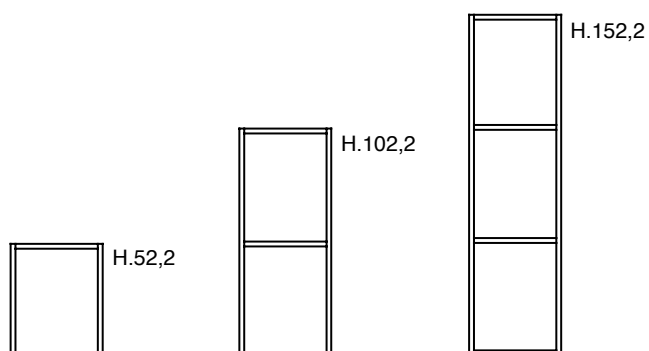

MODULARITA' LARGHEZZA PENSILI ORIZZONTALI

MODULARITA' PROFONDITA'

MODULARITA' ALTEZZE PENSILI ORIZZONTALI

MODULARITA' ALTEZZE PENSILI VERTICALI

finiture maniglie

bianco
F00

silver
F03

brun
F01

piombo
F04

champagne
F05

modelli maniglie

maniglia a incasso in alluminio

L2 dimensioni: l. 14,5 x h. 4,5 cm

L1 dimensioni: l. 4 x h. 4 cm

finiture: silver - piombo - bianco - champagne

maniglia esterna in alluminio

L12 dimensioni: l. 34 x h. 2 cm

L11 dimensioni: l. 11,6 x h. 2 cm

L10 dimensioni: l. 3,6 x h. 2 cm

finiture: silver - piombo - bianco - champagne

maniglia esterna in alluminio

L3 dimensioni: l. 10,5 x h. 1,7 cm

L4 dimensioni: l. 13,7 x h. 2,2 cm

finiture: silver - brun

maniglia esterna in alluminio

L7 dimensioni: l. 34 x h. 1,5 cm

L6 dimensioni: l. 11,6 x h. 1,5 cm

finiture: silver - bianco - brun