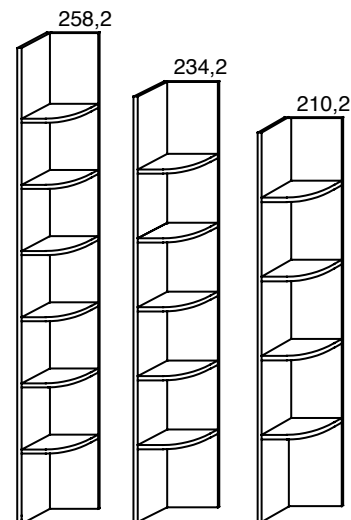

MODULARITA' LARGHEZZA

MODULARITA' PROFONDITA'

MODULARITA' ALTEZZE

MODULARITA' ALTEZZE TERMINALI

TERMINALI A GIORNO

MODULARITA' IN LARGHEZZA E PROFONDITA'

librerie bifacciali

MODULARITA' ALTEZZE

librerie pensili

MODULARITA' ALTEZZE

AGGANCIO CONTENITORI PENSILI

I contenitori sono predisposti con attaccaglia per il fissaggio a muro. L'attaccaglia è regolabile nelle tre direzioni, altezza, profondità e laterale.

L12 dimensioni: l. 34 x h. 2 cm

L11 dimensioni: l. 11,6 x h. 2 cm

L10 dimensioni: l. 3,6 x h. 2 cm

finiture: silver - piombo - bianco - champagne

maniglia esterna in alluminio

L3 dimensioni: l. 10,5 x h. 1,7 cm

L4 dimensioni: l. 13,7 x h. 2,2 cm

finiture: silver - brun

maniglia esterna in alluminio

L7 dimensioni: l. 34 x h. 1,5 cm

L6 dimensioni: l. 11,6 x h. 1,5 cm

finiture: silver - bianco - brun