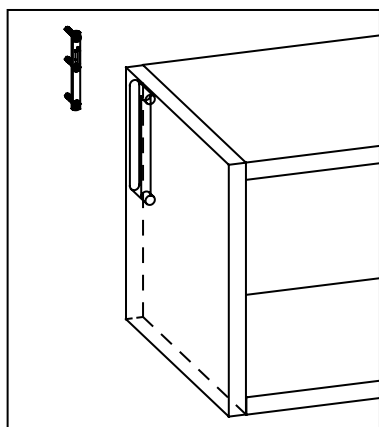

librerie pensili

MODULARITA' ALTEZZE

AGGANCIO CONTENITORI PENSILI

I contenitori sono predisposti con attaccaglia per il fissaggio a muro. L'attaccaglia è regolabile nelle tre direzioni, altezza, profondità e laterale.

- La regolazione in altezza si effettua agendo lateralmente con chiave esagonale.
- La regolazione in profondità si effettua agendo lateralmente con chiave esagonale.
- La regolazione laterale si ottiene spostando manualmente il mobile. L'attaccaglia è dotata di dispositivo antisganciamento.

L12 dimensioni: l. 34 x h. 2 cm

L11 dimensioni: l. 11,6 x h. 2 cm

L10 dimensioni: l. 3,6 x h. 2 cm

finiture: silver - piombo - bianco - champagne

maniglia esterna in alluminio

L3 dimensioni: l. 10,5 x h. 1,7 cm

L4 dimensioni: l. 13,7 x h. 2,2 cm

finiture: silver - brun

maniglia esterna in alluminio

L7 dimensioni: l. 34 x h. 1,5 cm

L6 dimensioni: l. 11,6 x h. 1,5 cm

finiture: silver - bianco - brun