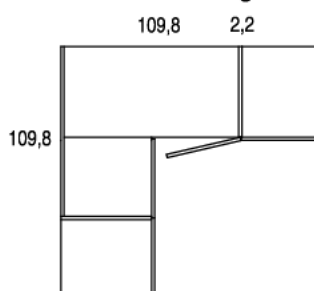

## modularita' larghezze

## modulo ad angolo

## modularita' altezze

## modularita' armadio anta battente

Utilizzando i moduli disponibili, è possibile realizzare un armadio ogni 50 cm. in larghezza. Le misure comprendono le spalle Sp. 2,2 cm.

52,2

202,2

102,2

252,2

152,2

302,2