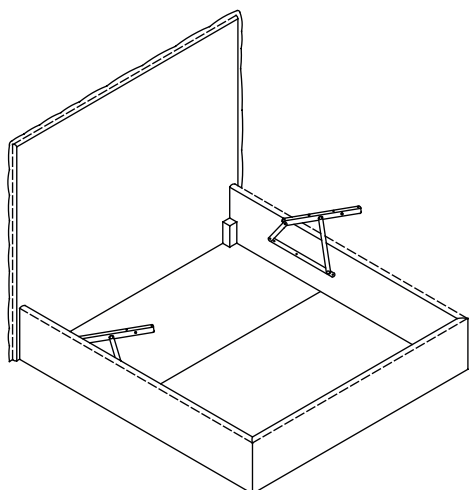

contenitore

Struttura in agglomerato di legno sp. 1,9 cm.
Angolari in massello di faggio verniciato argilla con innesto a baionetta per fissaggio struttura.
Imbottitura in accoppiato di vellutino sp. 1 cm.

Rivestimento sfoderabile, in tessuto o ecopelle da campionario.

Meccanismo per sollevamento rete realizzato in ferro verniciato a polvere movimentato tramite pistone a gas.

Vano utile interno contenitore h. 19 cm, fondo composto da due pannelli nobilitati argilla sp. 1,4 cm di cui uno dotato di maniglia in cuoio. Piedi in materiale plastico nero h. 7 cm.