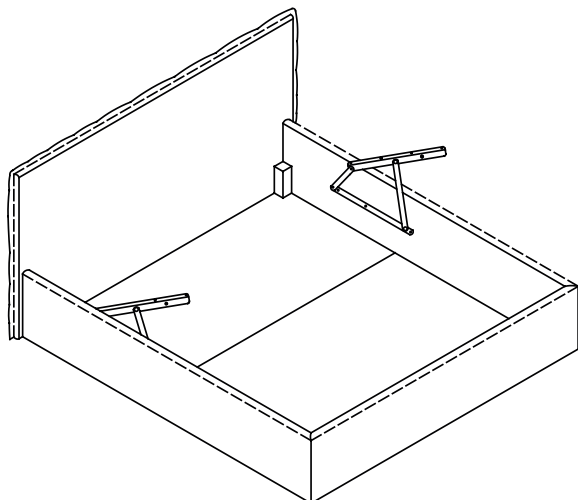

## testata

Pannello in agglomerato di legno sp. 1,9 cm.  
Fissaggio tramite baionette su angolari in massello.  
Imbottitura in poliuretano espanso densità 30 kg/mc con  
accoppiato di vellutino sp. 0,3 cm.

## contenitore

Struttura in agglomerato di legno sp. 1,9 cm.  
Angolari in massello di faggio verniciato argilla con innesto  
a baionetta per fissaggio struttura.  
Imbottitura in accoppiato di vellutino sp. 1 cm.

Rivestimento sfoderabile, in tessuto o ecopelle da  
campionario.

Meccanismo per sollevamento rete realizzato in ferro  
verniciato a polvere movimentato tramite pistone a gas.

Vano utile interno contenitore h. 19 cm, fondo composto da  
due pannelli nobilitati argilla sp. 1,4 cm di cui uno dotato di  
maniglia in cuoio. Piedi in materiale plastico nero h. 7 cm.