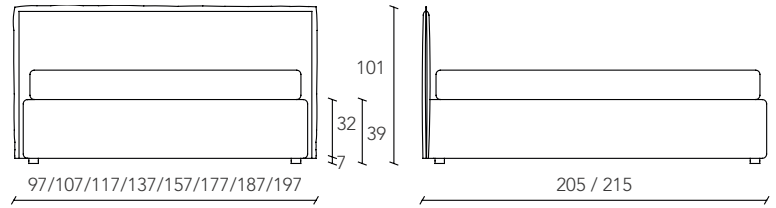

## dimensioni

## prezzi

codice	dim. materasso (largh. x lungh. cm)	dim. letto (largh. x lungh. cm)	finiture
LA51 LA52	80 x 190 80 x 200	97 x 205 97 x 215	tessuto
LA53 LA54	90 x 190 90 x 200	107 x 205 107 x 215	tessuto
LA57 LA58	100 x 190 100 x 200	117 x 205 117 x 215	tessuto
LA55 LA56	120 x 190 120 x 200	137 x 205 137 x 215	tessuto
LA01 LA02	140 x 190 140 x 200	157 x 205 157 x 215	tessuto
LA03 LA04	160 x 190 160 x 200	177 x 205 177 x 215	tessuto
LA05 LA06	170 x 190 170 x 200	187 x 205 187 x 215	tessuto
LA07 LA08	180 x 190 180 x 200	197 x 205 197 x 215	tessuto