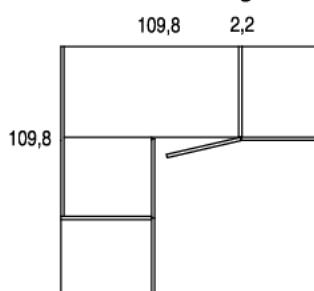

modularita' larghezze

modulo ad angolo

modulo ponte

modularita' altezze

tipologie anta battente

legno

specchio

modularita' armadio anta battente

Utilizzando i moduli disponibili, è possibile realizzare un armadio ogni 50 cm. in larghezza.
Le misure comprendono le spalle Sp. 2,2 cm.

52,2

202,2

102,2

252,2

152,2

302,2

202,2