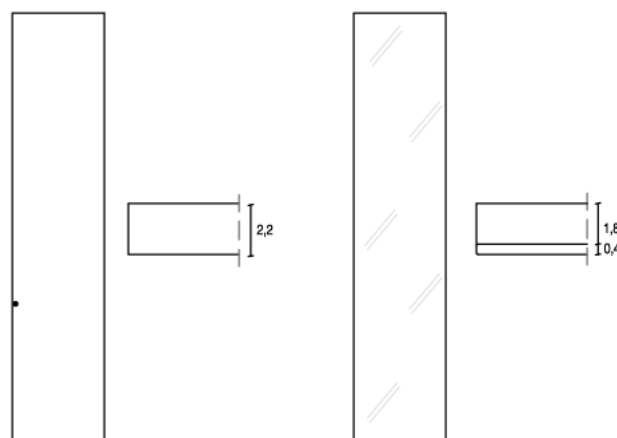

modularita' larghezze

modulo ad angolo

modulo ponte

modularita' altezze

tipologie anta battente

legno

specchio

modularita' armadio anta battente

Utilizzando i moduli disponibili, è possibile realizzare un armadio ogni 50 cm. in larghezza.
Le misure comprendono le spalle Sp. 2,2 cm.

52,2

202,2

102,2

252,2

152,2

302,2

202,2