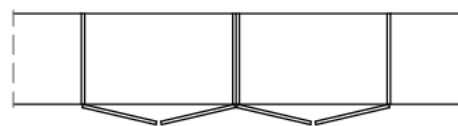

modularita' larghezze

modulo ad angolo

modulo ponte

modularita' altezze

tipologie anta battente

legno

specchio

modularita' armadio anta battente

Utilizzando i moduli disponibili, è possibile realizzare un armadio ogni 50 cm. in larghezza.
Le misure comprendono le spalle Sp. 2,2 cm.

52,2

202,2

102,2

252,2

152,2

302,2

202,2