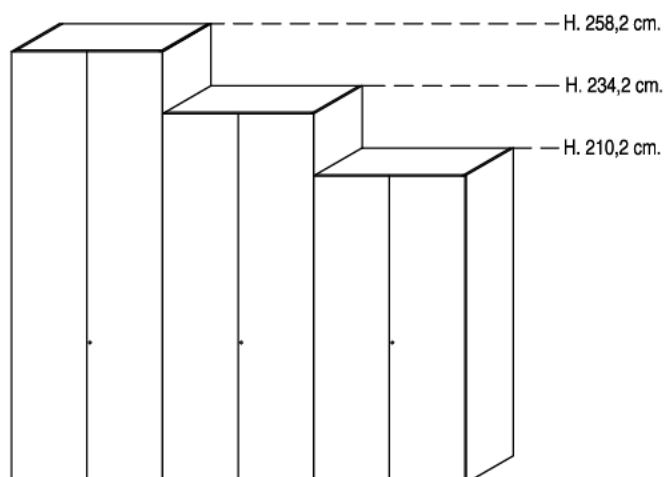

modularita' larghezze

modulo ad angolo

modulo ponte

modularita' altezze

tipologie anta battente

legno

specchio

modularita' armadio anta battente

Utilizzando i moduli disponibili, è possibile realizzare un armadio ogni 50 cm. in larghezza.
Le misure comprendono le spalle Sp. 2,2 cm.

52,2

202,2

102,2

252,2

152,2

302,2

202,2