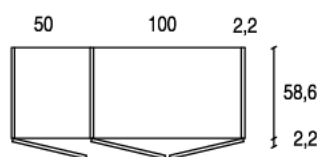

modularita' larghezze

modulo ad angolo

modulo ponte

modularita' altezze

tipologie anta battente

legno

specchio

modularita' armadio anta battente

Utilizzando i moduli disponibili, è possibile realizzare un armadio ogni 50 cm. in larghezza.
Le misure comprendono le spalle Sp. 2,2 cm.

52,2

202,2

102,2

252,2

152,2

302,2

202,2