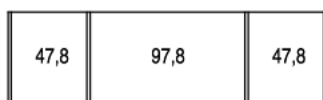

Utilizzando i moduli disponibili, è possibile realizzare un armadio ogni 50 cm. in larghezza.
Le misure comprendono le spalle Sp. 2,2 cm.

52,2

202,2

102,2

252,2

152,2

302,2

202,2